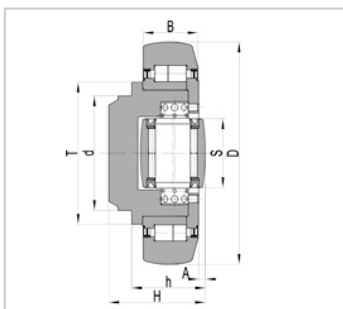

复合滚轮轴承

拨孔偏心销-JD220-94.5-KPBMR0013/A

参数信息:

:

型号 :	JD220-94.5-KPB
别名 :	MR0013/A
D :	220
H :	94.5~97.5
h :	74.5~77.5
d :	110
T :	146
重量(kg) :	17.3

: