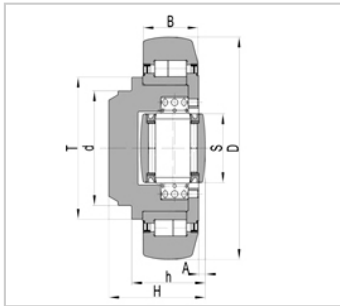

复合滚轮轴承

拨孔偏心销-JD70.1-44-KPBKRES070

参数信息:

型号 :	JD70.1-44 -KPB
别名 :	KRES070
D :	70.1
H :	44~45.5
h :	36~37.5
d :	35
T :	48
重量(kg) :	0.78