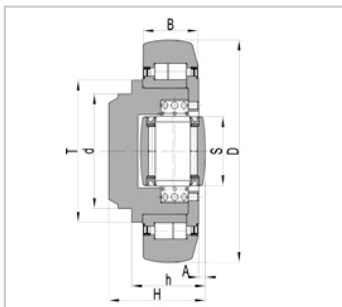

复合滚轮轴承

拨孔偏心销-JD77.7-48-KPBKRES078

参数信息:

:

型号 :	JD77.7-48 -KPB
别名 :	KRES078
D :	77.7
H :	48~50
h :	36.5~38.5
d :	40
T :	53
重量(kg) :	1.02

: