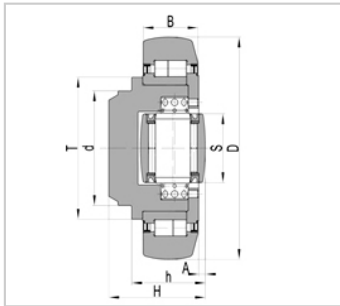

复合滚轮轴承

拨孔偏心销-JD101.9-46-KPBKRES101

参数信息:

型号 :	JD101.9-4 6-KPB
别名 :	KRES101
D :	101.9
H :	46~48.5
h :	33~35.5
d :	50
T :	67
重量(kg) :	1.75