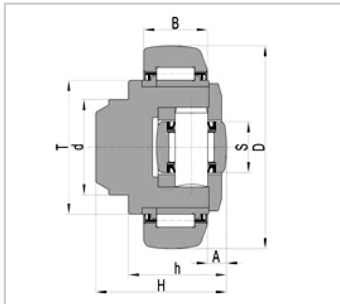

## 复合滚轮轴承

## 垫片可调节复合滚轮（带轴向支架）-JD101.2-50.5-KZ4.077

参数信息:

型号 :	JD101.2-50.5-KZ
别名 :	4.077
D :	101.2
H :	50.5
h :	37.5
d :	50
T :	67
重量(kg) :	1.85