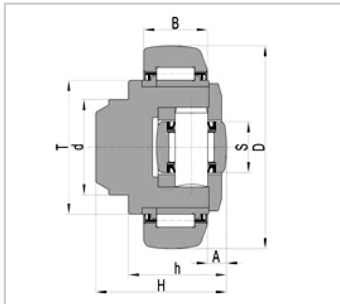

复合滚轮轴承

垫片可调节复合滚轮（带轴向支架）-JD73.8-48-KZPR4.073

参数信息:

型号 :	JD73.8-48 -KZ
别名 :	PR4.073
D :	73.8
H :	48
h :	40
d :	35
T :	48
重量(kg) :	0.85