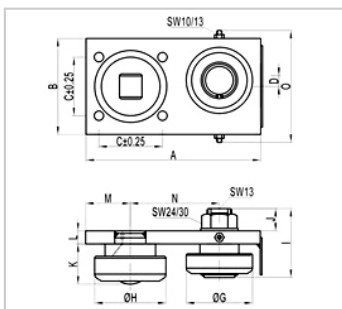

复合滚轮轴承

可调复合滚轮组件 (JC4.0系列) -JC4.056

参数信息:

型号 :	JC4.056
A :	170
B :	80
d :	78
D :	77.7
H :	82
K :	36.5
L :	15
重量 :	3.3 KG