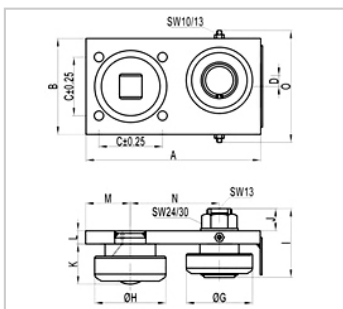

### 复合滚轮轴承

#### 可调复合滚轮组件 (JC4.0系列) -JC4.062

参数信息:

型号 :	JC4.062
A :	240
B :	120
d :	101.6
D :	123
H :	98
K :	56
L :	20
重量 :	9.75 KG