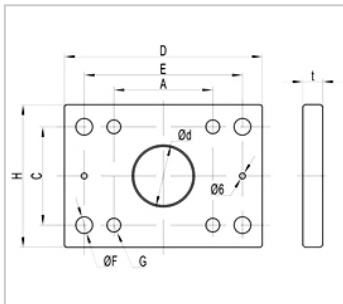

复合滚轮轴承

连接板(长方形)-APA

参数信息:

型号 : APA

别名 :

D : 65

H : 45

t : 5

d : 15

A : 30

C : 30

E : 50

重量 : 0.1 KG