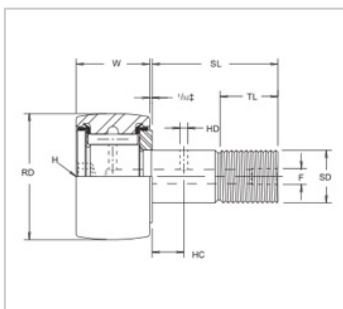

螺栓滚轮轴承

CCF...SB 系列-CCF-1 1/8-SB

参数信息:

轴承型号 :	CCF-1 1/8-SB
外径 :	1.125
宽度 :	0.625
轴径 :	0.4375
轴长 :	1
最小螺纹长度 :	1/2
螺距 :	7/16-20
油孔 :	
HC :	1/4
HC :	3/32
油嘴 :	3/16
推荐拧紧力矩 :	250
静载 :	3060
动载 :	2225

: