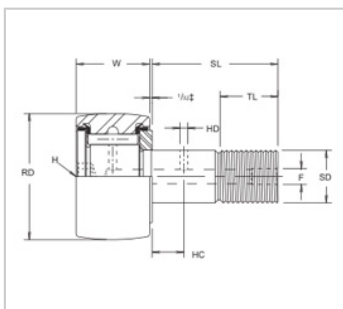

螺栓滚轮轴承

CCF...SB 系列-CCF-1 1/4-SB

参数信息:

轴承型号 :	CCF-1 1/4-SB
外径 :	1.25
宽度 :	0.75
轴径 :	0.5
轴长 :	1 1/4
最小螺纹长度 :	5/8
螺距 :	1/2-20
油孔 :	
HC :	5/16
HC :	3/32
油嘴 :	3/16
推荐拧紧力矩 :	350
静载 :	4250
动载 :	3930

: