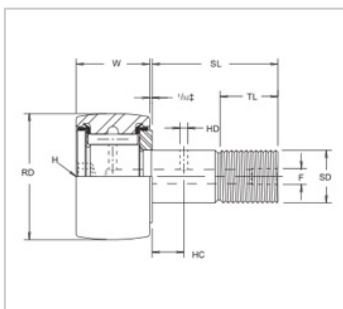

螺栓滚轮轴承

CCF...SB 系列-CCF-1 3/8-SB

参数信息:

轴承型号 :	CCF-1 3/8-SB
外径 :	1.375
宽度 :	0.75
轴径 :	0.5
轴长 :	1 1/4
最小螺纹长度 :	5/8
螺距 :	1/2-20
油孔 :	
HC :	5/16
HC :	3/32
油嘴 :	3/16
推荐拧紧力矩 :	350
静载 :	4250
动载 :	3930

: