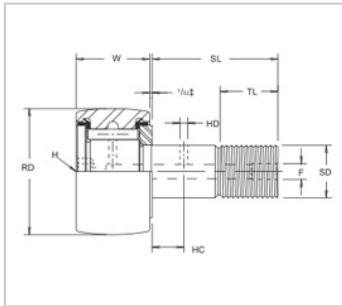

螺栓滚轮轴承

CCF...SB 系列-CCF-5/8-SB

参数信息:

轴承型号 :	CCF-5/8-SB
外径 :	0.625
宽度 :	0.4375
轴径 :	0.25
轴长 :	3/4
最小螺纹长度 :	5/16
螺距 :	1/4-28
油孔 :	
HC :	-
HC :	-
油嘴 :	-
推荐拧紧力矩 :	35
静载 :	1215
动载 :	955

: