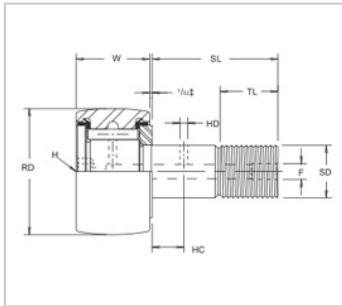

螺栓滚轮轴承

CCF...SB 系列-CCF-7/8-SB

参数信息:

轴承型号 :	CCF-7/8-SB
外径 :	0.875
宽度 :	0.5
轴径 :	0.375
轴长 :	7/8
最小螺纹长度 :	3/8
螺距 :	3/8-24
油孔 :	
HC :	1/4
HC :	3/32
油嘴 :	3/16
推荐拧紧力矩 :	95
静载 :	2065
动载 :	1660

: