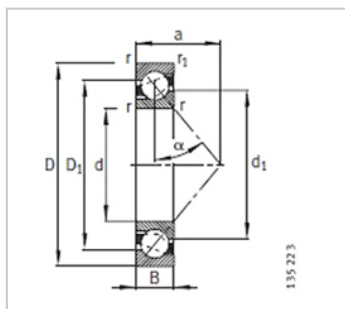

角接触球轴承

d 30-45mm- 71806-B-TVH

参数信息:

|          |             |
|----------|-------------|
| 型号 :     | 71806-B-TVH |
| 质量m kg : | 0.025       |

|         |      |
|---------|------|
| 尺寸mm :  |      |
| d :     | 30   |
| D :     | 42   |
| B :     | 7    |
| rmin :  | 0.3  |
| r min : | 0.2  |
| D :     | 37.3 |
| D :     | -    |
| D :     | -    |
| d :     | 34.7 |
| d :     | -    |
| a :     | 18.6 |

|          |      |
|----------|------|
| 安装尺寸mm : |      |
| dmin :   | 32   |
| D max :  | 40   |
| D max :  | 40.6 |
| rmax :   | 0.3  |
| rmax :   | 0.2  |

|            |       |
|------------|-------|
| 基本额定载荷N :  |       |
| 动载荷 :      | 5600  |
| 静载荷 :      | 4550  |
| 疲劳极限载荷/N : | 295   |
| 极限转速 :     | 17000 |
| 参考转速 :     | -     |