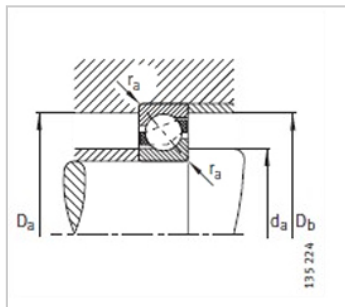

角接触球轴承

d 30-45mm- 71806-B-TVH

参数信息:

|          |             |
|----------|-------------|
| 型号 :     | 71806-B-TVH |
| 质量m kg : | 0.025       |

|         |      |
|---------|------|
| 尺寸mm :  |      |
| d :     | 30   |
| D :     | 42   |
| B :     | 7    |
| rmin :  | 0.3  |
| r min : | 0.2  |
| D :     | 37.3 |
| D :     | -    |
| D :     | -    |
| d :     | 34.7 |
| d :     | -    |
| a :     | 18.6 |

|          |      |
|----------|------|
| 安装尺寸mm : |      |
| dmin :   | 32   |
| D max :  | 40   |
| D max :  | 40.6 |
| rmax :   | 0.3  |
| rmax :   | 0.2  |

|            |       |
|------------|-------|
| 基本额定载荷N :  |       |
| 动载荷 :      | 5600  |
| 静载荷 :      | 4550  |
| 疲劳极限载荷/N : | 295   |
| 极限转速 :     | 17000 |
| 参考转速 :     | -     |