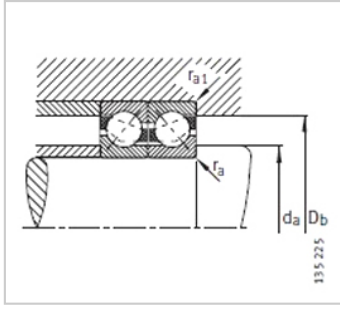

角接触球轴承

d 30-45mm- 71806-B-TVH

参数信息:

|          |             |
|----------|-------------|
| 型号 :     | 71806-B-TVH |
| 质量m kg : | 0.025       |

|         |      |
|---------|------|
| 尺寸mm :  |      |
| d :     | 30   |
| D :     | 42   |
| B :     | 7    |
| rmin :  | 0.3  |
| r min : | 0.2  |
| D :     | 37.3 |
| D :     | -    |
| D :     | -    |
| d :     | 34.7 |
| d :     | -    |
| a :     | 18.6 |

|          |      |
|----------|------|
| 安装尺寸mm : |      |
| dmin :   | 32   |
| D max :  | 40   |
| D max :  | 40.6 |
| rmax :   | 0.3  |
| rmax :   | 0.2  |

|            |       |
|------------|-------|
| 基本额定载荷N :  |       |
| 动载荷 :      | 5600  |
| 静载荷 :      | 4550  |
| 疲劳极限载荷/N : | 295   |
| 极限转速 :     | 17000 |
| 参考转速 :     | -     |