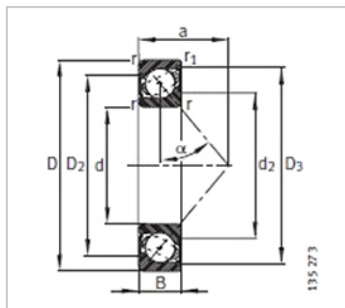

角接触球轴承

d 30-45mm- 71806-B-TVH

参数信息:

|          |             |
|----------|-------------|
| 型号 :     | 71806-B-TVH |
| 质量m kg : | 0.025       |

|         |      |
|---------|------|
| 尺寸mm :  |      |
| d :     | 30   |
| D :     | 42   |
| B :     | 7    |
| rmin :  | 0.3  |
| r min : | 0.2  |
| D :     | 37.3 |
| D :     | -    |
| D :     | -    |
| d :     | 34.7 |
| d :     | -    |
| a :     | 18.6 |

|          |      |
|----------|------|
| 安装尺寸mm : |      |
| dmin :   | 32   |
| D max :  | 40   |
| D max :  | 40.6 |
| rmax :   | 0.3  |
| rmax :   | 0.2  |

|            |       |
|------------|-------|
| 基本额定载荷N :  |       |
| 动载荷 :      | 5600  |
| 静载荷 :      | 4550  |
| 疲劳极限载荷/N : | 295   |
| 极限转速 :     | 17000 |
| 参考转速 :     | -     |