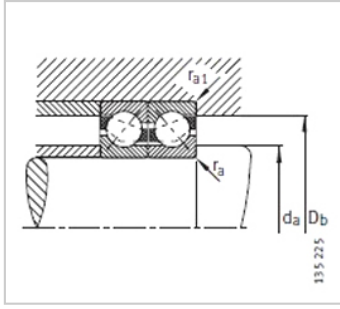

角接触球轴承

d 30-45mm-7006-B-TVP

参数信息:

型号 :	7006-B-TVP
质量m kg :	0.109
尺寸mm :	
d :	30
D :	55
B :	13
rmin :	1
r min :	0.6
D :	46.9
D :	-
D :	-
d :	40.7
d :	-
a :	24

安装尺寸mm :

dmin :	34.6
D max :	50.4
D max :	51.8
rmax :	1
rmax :	0.6

基本额定载荷N :

动载荷 :	18400
静载荷 :	11500
疲劳极限载荷/N :	770
极限转速 :	14000
参考转速 :	10400

: