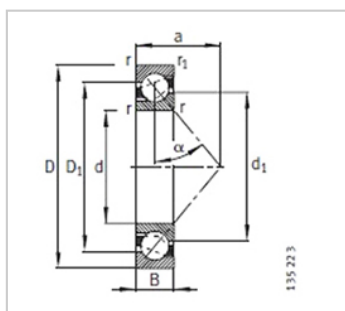

角接触球轴承

d 30-45mm-7006-B-TVP

参数信息:

型号 :	7006-B-TVP
质量m kg :	0.109
尺寸mm :	
d :	30
D :	55
B :	13
rmin :	1
r min :	0.6
D :	46.9
D :	-
D :	-
d :	40.7
d :	-
a :	24

安装尺寸mm :

dmin :	34.6
D max :	50.4
D max :	51.8
rmax :	1
rmax :	0.6