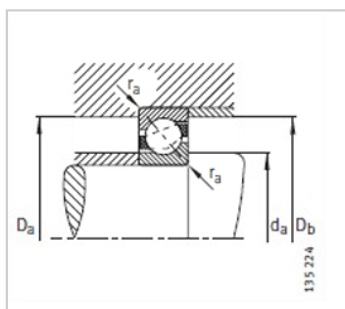

角接触球轴承

d 30-45mm-7006-B-TVP

参数信息:

型号 :	7006-B-TVP
质量m kg :	0.109
尺寸mm :	
d :	30
D :	55
B :	13
rmin :	1
r min :	0.6
D :	46.9
D :	-
D :	-
d :	40.7
d :	-
a :	24

安装尺寸mm :

dmin :	34.6
D max :	50.4
D max :	51.8
rmax :	1
rmax :	0.6