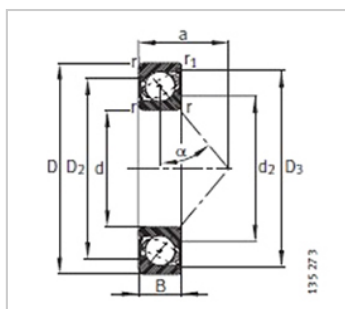

角接触球轴承

d 30-45mm-7006-B-TVP

参数信息:

型号 :	7006-B-TVP
质量m kg :	0.109
尺寸mm :	
d :	30
D :	55
B :	13
rmin :	1
r min :	0.6
D :	46.9
D :	-
D :	-
d :	40.7
d :	-
a :	24

安装尺寸mm :

dmin :	34.6
D max :	50.4
D max :	51.8
rmax :	1
rmax :	0.6