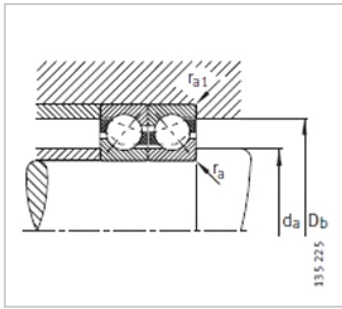

角接触球轴承

d 30-45mm-7206-B-TVP

参数信息:

型号 :	7206-B-TVP
质量m kg :	0.196
尺寸mm :	
d :	30
D :	62
B :	16
rmin :	1
r min :	0.6
D :	49.8
D :	-
D :	-
d :	42.8
d :	-
a :	27

安装尺寸mm :	
dmin :	35.6
D max :	56.4
D max :	57.8
rmax :	1
rmax :	0.6

基本额定载荷N :	
动载荷 :	21700
静载荷 :	14100
疲劳极限载荷/N :	950
极限转速 :	13000
参考转速 :	11200

: