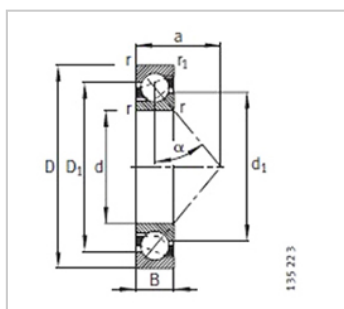

角接触球轴承

d 30-45mm-7206-B-TVP

参数信息:

型号 :	7206-B-TVP
质量m kg :	0.196
尺寸mm :	
d :	30
D :	62
B :	16
rmin :	1
r min :	0.6
D :	49.8
D :	-
D :	-
d :	42.8
d :	-
a :	27

安装尺寸mm :	
dmin :	35.6
D max :	56.4
D max :	57.8
rmax :	1
rmax :	0.6