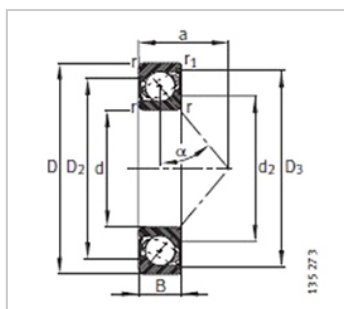

角接触球轴承

d 30-45mm-7206-B-TVP

参数信息:

型号 :	7206-B-TVP
质量m kg :	0.196
尺寸mm :	
d :	30
D :	62
B :	16
rmin :	1
r min :	0.6
D :	49.8
D :	-
D :	-
d :	42.8
d :	-
a :	27

安装尺寸mm :	
dmin :	35.6
D max :	56.4
D max :	57.8
rmax :	1
rmax :	0.6