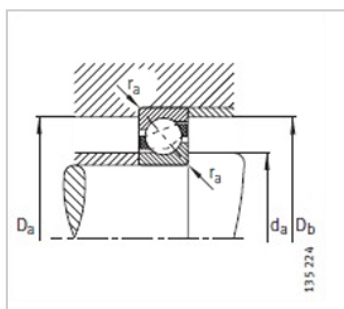

角接触球轴承

d 30-45mm-7206-B-TVP

参数信息:

型号 :	7206-B-TVP
质量m kg :	0.196
尺寸mm :	
d :	30
D :	62
B :	16
rmin :	1
r min :	0.6
D :	49.8
D :	-
D :	-
d :	42.8
d :	-
a :	27

安装尺寸mm :	
dmin :	35.6
D max :	56.4
D max :	57.8
rmax :	1
rmax :	0.6