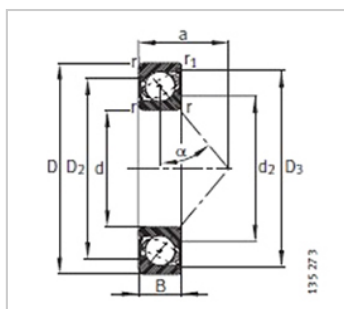

角接触球轴承

d 30-45mm-7206-B-2RS-TVP

参数信息:

| | |
|----------|----------------|
| 型号 : | 7206-B-2RS-TVP |
| 质量m kg : | 0.203 |

| | |
|---------|------|
| 尺寸mm : | |
| d : | 30 |
| D : | 62 |
| B : | 16 |
| rmin : | 1 |
| r min : | 0.6 |
| D : | - |
| D : | 51.9 |
| D : | 57 |
| d : | - |
| d : | 39.8 |
| a : | 27 |

| | |
|----------|------|
| 安装尺寸mm : | |
| dmin : | 35.6 |
| D max : | 56.4 |
| D max : | 57.8 |
| rmax : | 1 |
| rmax : | 0.6 |

| | |
|------------|-------|
| 基本额定载荷N : | |
| 动载荷 : | 21700 |
| 静载荷 : | 14100 |
| 疲劳极限载荷/N : | 950 |
| 极限转速 : | 6300 |
| 参考转速 : | - |