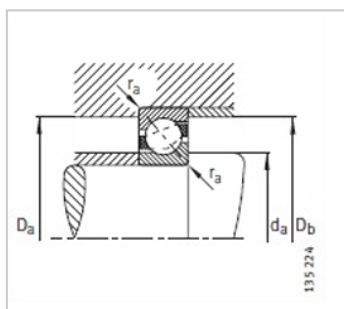

角接触球轴承

d 30-45mm-7206-B-2RS-TVP

参数信息:

| | |
|----------|----------------|
| 型号 : | 7206-B-2RS-TVP |
| 质量m kg : | 0.203 |

| | |
|---------|------|
| 尺寸mm : | |
| d : | 30 |
| D : | 62 |
| B : | 16 |
| rmin : | 1 |
| r min : | 0.6 |
| D : | - |
| D : | 51.9 |
| D : | 57 |
| d : | - |
| d : | 39.8 |
| a : | 27 |

| | |
|----------|------|
| 安装尺寸mm : | |
| dmin : | 35.6 |
| D max : | 56.4 |
| D max : | 57.8 |
| rmax : | 1 |
| rmax : | 0.6 |

| | |
|------------|-------|
| 基本额定载荷N : | |
| 动载荷 : | 21700 |
| 静载荷 : | 14100 |
| 疲劳极限载荷/N : | 950 |
| 极限转速 : | 6300 |
| 参考转速 : | - |