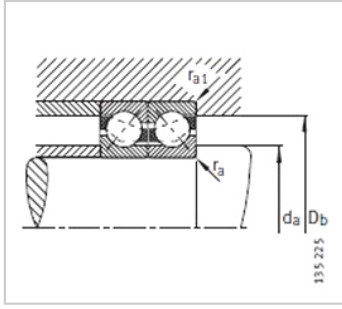

角接触球轴承

d 30-45mm-7206-B-2RS-TVP

参数信息:

| | |
|----------|----------------|
| 型号 : | 7206-B-2RS-TVP |
| 质量m kg : | 0.203 |

| | |
|---------|------|
| 尺寸mm : | |
| d : | 30 |
| D : | 62 |
| B : | 16 |
| rmin : | 1 |
| r min : | 0.6 |
| D : | - |
| D : | 51.9 |
| D : | 57 |
| d : | - |
| d : | 39.8 |
| a : | 27 |

| | |
|----------|------|
| 安装尺寸mm : | |
| dmin : | 35.6 |
| D max : | 56.4 |
| D max : | 57.8 |
| rmax : | 1 |
| rmax : | 0.6 |

| | |
|------------|-------|
| 基本额定载荷N : | |
| 动载荷 : | 21700 |
| 静载荷 : | 14100 |
| 疲劳极限载荷/N : | 950 |
| 极限转速 : | 6300 |
| 参考转速 : | - |