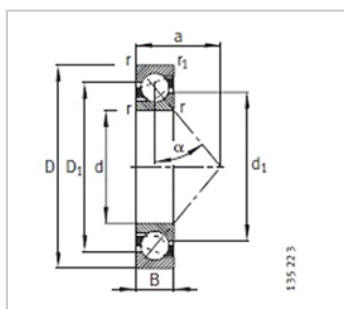

角接触球轴承

d 30-45mm-7206-B-2RS-TVP

参数信息:

| | |
|----------|----------------|
| 型号 : | 7206-B-2RS-TVP |
| 质量m kg : | 0.203 |

| | |
|---------|------|
| 尺寸mm : | |
| d : | 30 |
| D : | 62 |
| B : | 16 |
| rmin : | 1 |
| r min : | 0.6 |
| D : | - |
| D : | 51.9 |
| D : | 57 |
| d : | - |
| d : | 39.8 |
| a : | 27 |

| | |
|----------|------|
| 安装尺寸mm : | |
| dmin : | 35.6 |
| D max : | 56.4 |
| D max : | 57.8 |
| rmax : | 1 |
| rmax : | 0.6 |

| | |
|------------|-------|
| 基本额定载荷N : | |
| 动载荷 : | 21700 |
| 静载荷 : | 14100 |
| 疲劳极限载荷/N : | 950 |
| 极限转速 : | 6300 |
| 参考转速 : | - |